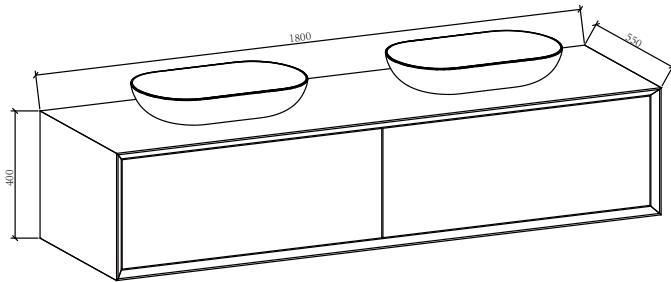

GW :6kg NW:6kg CBM:0.05m³*2

Mirror :

(M004-1400DF)

1400*25*600 mm (W*D*H)

GW :14kg NW:12kg CBM:0.11 m³

Fiona-1600 K027-1600D

Cabinet :

(C027AW-1600MYD7001/6292)

1600*550*400 mm (W*D*H)

GW :76kg NW:73kg CBM:0.48m³

Basin:

(B0702MW-05434)

540*340*120(105) mm (W*D*H)*2

GW :6kg NW:6kg CBM:0.05m³*2

Mirror :

(M004-1600DF)

1600*25*600 mm (W*D*H)

GW :15kg NW:13kg CBM:0.12m³

Fiona-1800 K027-1800D

Cabinet :

(C027AW-1800MYD7001/6292)

1800*550*400 mm (W*D*H)

GW :84kg NW:80kg CBM:0.54m³

Basin:

(B0702MW-05434)

540*340*120(105) mm (W*D*H)*2

GW :6kg NW:6kg CBM:0.05m³*2

Mirror :

(M004-1800DF)

1800*25*600 mm (W*D*H)

GW :17kg NW:15kg CBM:0.13m³