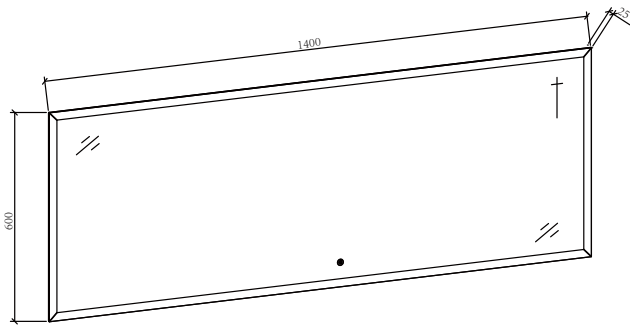

Fiona-1200L K027-1200L

Cabinet :

(C027AW-1200MYD7001/6292L)
 1200*550*400 mm (W*D*H)
 GW :61kg NW:58kg CBM:0.37m³

Basin:

(B0702MW-05434)
 540*340*120(105) mm (W*D*H)
 GW :6kg NW:6kg CBM:0.05m³

Mirror :

(M004-1200DF)
 1200*25*600mm (W*D*H)
 GW :12kg NW:10kg CBM:0.09m³

Fiona-1200R K027-1200R

Cabinet :

(C027AW-1200MYD7001/6292R)
 1200*550*400 mm (W*D*H)
 GW :61kg NW:58kg CBM:0.37m³

Basin:

(B0702MW-05434)
 540*340*120(105) mm (W*D*H)
 GW :6kg NW:6kg CBM:0.05m³

Mirror :

(M004-1200DF)
 1200*25*600mm (W*D*H)
 GW :12kg NW:10kg CBM:0.09m³

Fiona-1400 K027-1400D

Cabinet :

(C027AW-1400MYD7001/6292)

1400*550*400 mm (W*D*H)

GW :69kg NW:65kg CBM:0.42m³

Basin:

(B0702MW-05434)

540*340*120(105) mm (W*D*H)*2

1600*550*400 mm (W*D*H)

GW :76kg NW:73kg CBM:0.48m³

Basin:

(B0702MW-05434)

540*340*120(105) mm (W*D*H)*2

GW :6kg NW:6kg CBM:0.05m³*2

Mirror :

(M004-1600DF)