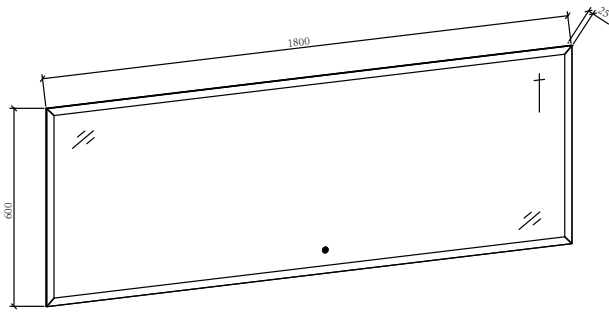

1600*550*400 mm (W*D*H)

GW :76kg NW:73kg CBM:0.48m³

Basin:

(B0702MW-05434)

540*340*120(105) mm (W*D*H)*2

GW :6kg NW:6kg CBM:0.05m³*2

Mirror :

(M004-1600DF)

1600*25*600 mm (W*D*H)

GW :15kg NW:13kg CBM:0.12m³

Fiona-1800 K027-1800D

Cabinet :

(C027AW-1800MYD7001/6292)

1800*550*400 mm (W*D*H)

GW :84kg NW:80kg CBM:0.54m³

Basin:

(B0702MW-05434)

540*340*120(105) mm (W*D*H)*2

GW :6kg NW:6kg CBM:0.05m³*2

Mirror :

(M004-1800DF)

1800*25*600 mm (W*D*H)

GW :17kg NW:15kg CBM:0.13m³