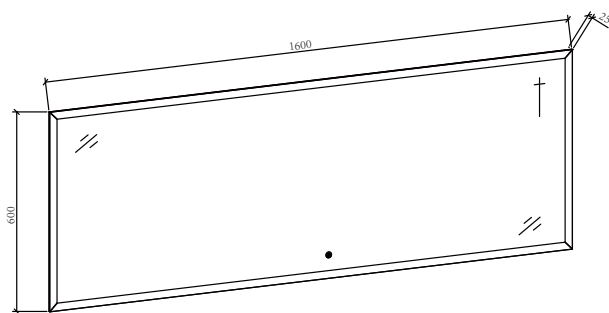

Fiona-1200R K027-1200R

Cabinet :

(C027AW-1200MYD7001/6292R)
 1200*550*400 mm (W*D*H)
 GW :61kg NW:58kg CBM:0.37m³

Basin:

(B0702MW-05434)
 540*340*120(105) mm (W*D*H)
 GW :6kg NW:6kg CBM:0.05m³

Mirror :

(M004-1200DF)
 1200*25*600mm (W*D*H)
 GW :12kg NW:10kg CBM:0.09m³

Fiona-1400 K027-1400D

Cabinet :

(C027AW-1400MYD7001/6292)

1400*550*400 mm (W*D*H)

GW :69kg NW:65kg CBM:0.42m³

Basin:

(B0702MW-05434)

540*340*120(105) mm (W*D*H)*2

GW :6kg NW:6kg CBM:0.05m³*2

Mirror :

(M004-1400DF)

1400*25*600 mm (W*D*H)

GW :14kg NW:12kg CBM:0.11 m³

Fiona-1600 K027-1600D

Cabinet :

(C027AW-1600MYD7001/6292)

1600*550*400 mm (W*D*H)

GW :76kg NW:73kg CBM:0.48m³

Basin:

(B0702MW-05434)

540*340*120(105) mm (W*D*H)*2

GW :6kg NW:6kg CBM:0.05m³*2

Mirror :

(M004-1600DF)