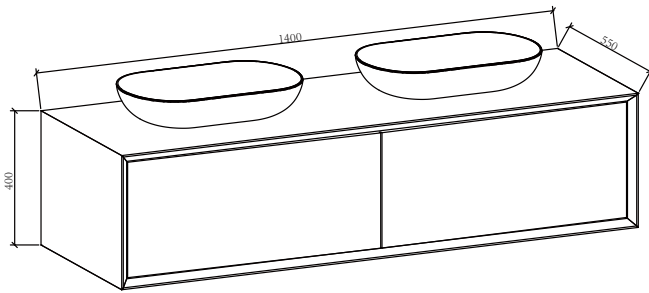

Fiona-1200L K027-1200L

Cabinet :

(C027AW-1200MYD7001/6292L)
 1200*550*400 mm (W*D*H)
 GW :61kg NW:58kg CBM:0.37m³

Basin:

(B0702MW-05434)
 540*340*120(105) mm (W*D*H)
 GW :6kg NW:6kg CBM:0.05m³

Mirror :

(M004-1200DF)
 1200*25*600mm (W*D*H)
 GW :12kg NW:10kg CBM:0.09m³

Fiona-1200R K027-1200R

Cabinet :

(C027AW-1200MYD7001/6292R)
 1200*550*400 mm (W*D*H)
 GW :61kg NW:58kg CBM:0.37m³

Basin:

(B0702MW-05434)
 540*340*120(105) mm (W*D*H)
 GW :6kg NW:6kg CBM:0.05m³

Mirror :

(M004-1200DF)
 1200*25*600mm (W*D*H)
 GW :12kg NW:10kg CBM:0.09m³

Fiona-1400 K027-1400D

Cabinet :

(C027AW-1400MYD7001/6292)

1400*550*400 mm (W*D*H)

GW :69kg NW:65kg CBM:0.42m³

Basin:

(B0702MW-05434)

540*340*120(105) mm (W*D*H)*2

1600*550*400 mm (W*D*H)

GW :76kg NW:73kg CBM:0.48m³

Basin:

(B0702MW-05434)

540*340*120(105) mm (W*D*H)*2

GW :6kg NW:6kg CBM:0.05m³*2

Mirror :

(M004-1600DF)