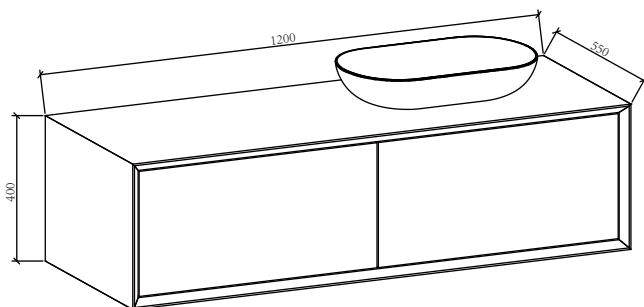

Fiona-1200L K027-1200L

Cabinet :

(C027AW-1200MYD7001/6292L)
 1200*550*400 mm (W*D*H)
 GW :61kg NW:58kg CBM:0.37m³

Basin:

(B0702MW-05434)
 540*340*120(105) mm (W*D*H)
 GW :6kg NW:6kg CBM:0.05m³

Mirror :

(M004-1200DF)
 1200*25*600mm (W*D*H)
 GW :12kg NW:10kg CBM:0.09m³

Fiona-1200R K027-1200R

Cabinet :

(C027AW-1200MYD7001/6292R)
 1200*550*400 mm (W*D*H)
 GW :61kg NW:58kg CBM:0.37m³

Basin:

(B0702MW-05434)
 540*340*120(105) mm (W*D*H)
 GW :6kg NW:6kg CBM:0.05m³

Mirror :

(M004-1200DF)
 1200*25*600mm (W*D*H)
 GW :12kg NW:10kg CBM:0.09m³

Fiona-1400 K027-1400D

Cabinet :

(C027AW-1400MYD7001/6292)

1400*550*400 mm (W*D*H)

GW :69kg NW:65kg CBM:0.42m³

Basin:

(B0702MW-05434)

540*340*120(105) mm (W*D*H)*2

1600*550*400 mm (W*D*H)

GW :76kg NW:73kg CBM:0.48m³

Basin:

(B0702MW-05434)

540*340*120(105) mm (W*D*H)*2

GW :6kg NW:6kg CBM:0.05m³*2

Mirror :

(M004-1600DF)