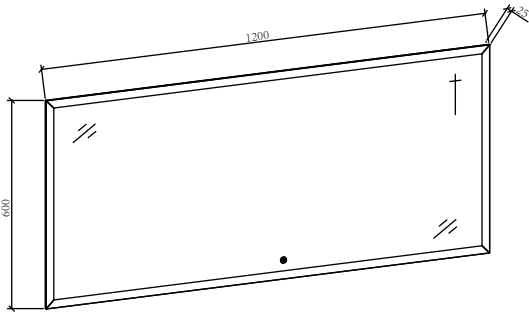

Fiona-1200L K027-1200L

Cabinet :

(C027AW-1200MYD7001/6292L)
 1200*550*400 mm (W*D*H)
 GW :61kg NW:58kg CBM:0.37m³

Basin:

(B0702MW-05434)
 540*340*120(105) mm (W*D*H)
 GW :6kg NW:6kg CBM:0.05m³

Mirror :

(M004-1200DF)
 1200*25*600mm (W*D*H)
 GW :12kg NW:10kg CBM:0.09m³

Fiona-1200R K027-1200R

Cabinet :

(C027AW-1200MYD7001/6292R)
 1200*550*400 mm (W*D*H)
 GW :61kg NW:58kg CBM:0.37m³

Basin:

(B0702MW-05434)
 540*340*120(105) mm (W*D*H)
 GW :6kg NW:6kg CBM:0.05m³

Mirror :

(M004-1200DF)
 1200*25*600mm (W*D*H)
 GW :12kg NW:10kg CBM:0.09m³

1600*550*400 mm (W*D*H)

GW :76kg NW:73kg CBM:0.48m³

Basin:

(B0702MW-05434)

540*340*120(105) mm (W*D*H)*2

GW :6kg NW:6kg CBM:0.05m³*2

Mirror :

(M004-1600DF)

(B0702MW-05434)

540*340*120(105) mm (W*D*H)*2

GW :6kg NW:6kg CBM:0.05m³*2

Mirror :

(M004-1800DF)

1800*25*600 mm (W*D*H)

GW :17kg NW:15kg CBM:0.13m³