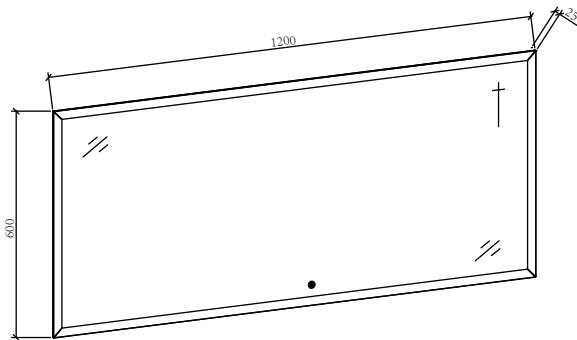

Fiona-1200L K027-1200L

Cabinet :

(C027AW-1200MYD7001/6292L)
 1200*550*400 mm (W*D*H)
 GW :61kg NW:58kg CBM:0.37m³

Basin:

(B0702MW-05434)
 540*340*120(105) mm (W*D*H)
 GW :6kg NW:6kg CBM:0.05m³

Mirror :

(M004-1200DF)
 1200*25*600mm (W*D*H)
 GW :12kg NW:10kg CBM:0.09m³

Fiona-1200R K027-1200R

Cabinet :

(C027AW-1200MYD7001/6292R)
 1200*550*400 mm (W*D*H)
 GW :61kg NW:58kg CBM:0.37m³

Basin:

(B0702MW-05434)
 540*340*120(105) mm (W*D*H)
 GW :6kg NW:6kg CBM:0.05m³

Mirror :

(M004-1200DF)
 1200*25*600mm (W*D*H)
 GW :12kg NW:10kg CBM:0.09m³

1600*550*400 mm (W*D*H)

GW :76kg NW:73kg CBM:0.48m³

Basin:

(B0702MW-05434)

540*340*120(105) mm (W*D*H)*2

GW :6kg NW:6kg CBM:0.05m³*2

Mirror :

(M004-1600DF)

(B0702MW-05434)

540*340*120(105) mm (W*D*H)*2

GW :6kg NW:6kg CBM:0.05m³*2

Mirror :

(M004-1800DF)

1800*25*600 mm (W*D*H)

GW :17kg NW:15kg CBM:0.13m³