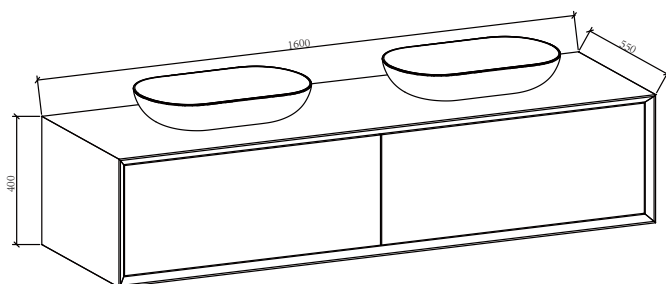

Fiona-1200R K027-1200R

Cabinet :

(C027AW-1200MYD7001/6292R)
 1200*550*400 mm (W*D*H)
 GW :61kg NW:58kg CBM:0.37m³

Basin:

(B0702MW-05434)
 540*340*120(105) mm (W*D*H)
 GW :6kg NW:6kg CBM:0.05m³

Mirror :

(M004-1200DF)
 1200*25*600mm (W*D*H)
 GW :12kg NW:10kg CBM:0.09m³

Fiona-1400 K027-1400D

Cabinet :

(C027AW-1400MYD7001/6292)

1400*550*400 mm (W*D*H)

GW :69kg NW:65kg CBM:0.42m³

Basin:

(B0702MW-05434)

540*340*120(105) mm (W*D*H)*2

GW :6kg NW:6kg CBM:0.05m³*2

Mirror :

(M004-1400DF)

1400*25*600 mm (W*D*H)

GW :14kg NW:12kg CBM:0.11 m³

Fiona-1600 K027-1600D

Cabinet :

(C027AW-1600MYD7001/6292)

1600*550*400 mm (W*D*H)

GW :76kg NW:73kg CBM:0.48m³

Basin:

(B0702MW-05434)

540*340*120(105) mm (W*D*H)*2

GW :6kg NW:6kg CBM:0.05m³*2

Mirror :

(M004-1600DF)